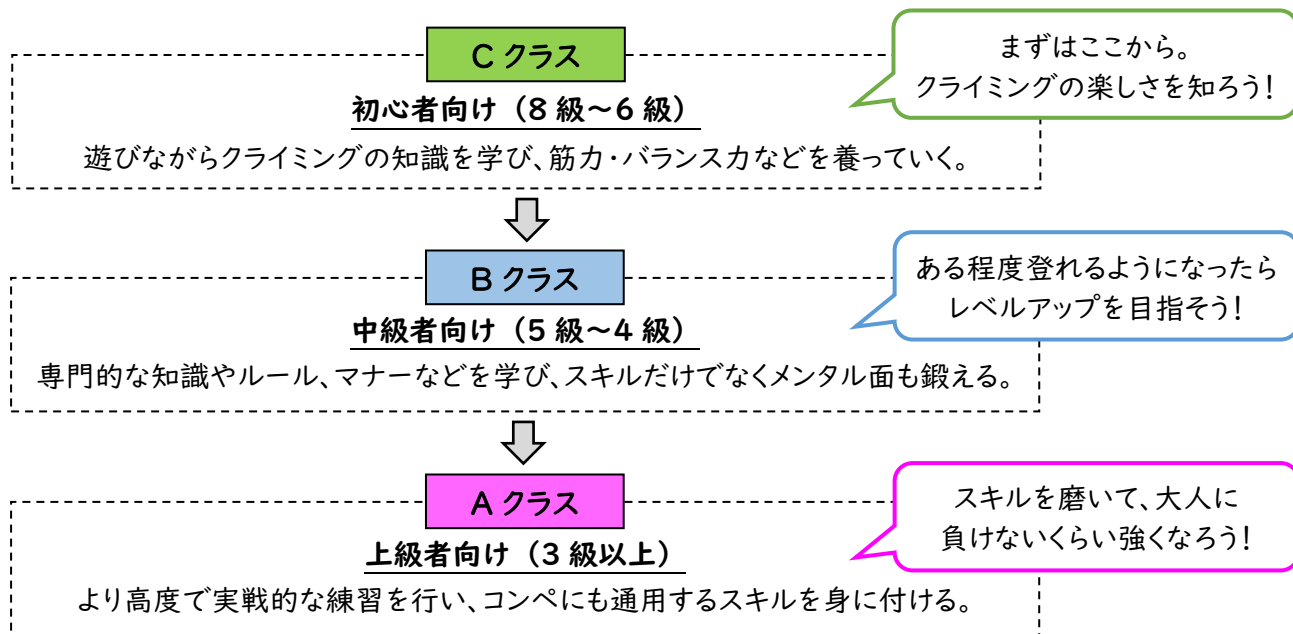

BANJAT bouldering きっずクラブ

クラス編成・日程の変更について

いつも BANJAT bouldering をご利用下さり、ありがとうございます。

3月も終盤を迎え、進学の時期となりました。中学生になってもきっずクラブを利用したいとのご要望をいただきましたので、2022年4月(予定)より中学生も対象としたきっずクラブを行います。

それに伴い、以下のようなクラス編成と日程の変更を行います。今現在きっずクラブに通っているお子様に関しては、コーチと相談のうえ、クラスを決定いたします。その際、テストを受けていただく場合もございますので、予めご了承下さい。

新しいクラスで、お友だちと切磋琢磨しながら今まで以上にクライミングを楽しんでいただければ幸いです。

【テストについて】

*コーチがランダムに選んだ4課題のうち、3課題完登したら合格。制限時間は1課題につき3分。

(C→Bクラスへのテストは6級、B→Aクラスへのテストは4級から課題を選びます。)

*テスト中はムーブの説明、レーザーポインター等を使用したヒントなどはありません。

テストは基本的にはきっずクラブ時間内では行わない予定です。テストを受ける際は通常の施設利用料をお支払いいただき、任意のタイミングでスタッフにお声がけください。ただし、混雑状況に応じてテストが行えない事もございますので、予めご了承ください。

【きっずクラブ日程】

| | | 水曜日 | 金曜日 | 土曜日 |
|----|---------------|------|------|------|
| 午前 | 9:00 - 10:00 | / | / | Cクラス |
| | 10:10 - 11:10 | | | Bクラス |
| | 11:20 - 12:20 | | | Aクラス |
| 午後 | 5:00 - 6:00 | Cクラス | Bクラス | / |
| | 6:10 - 7:10 | Bクラス | Aクラス | |